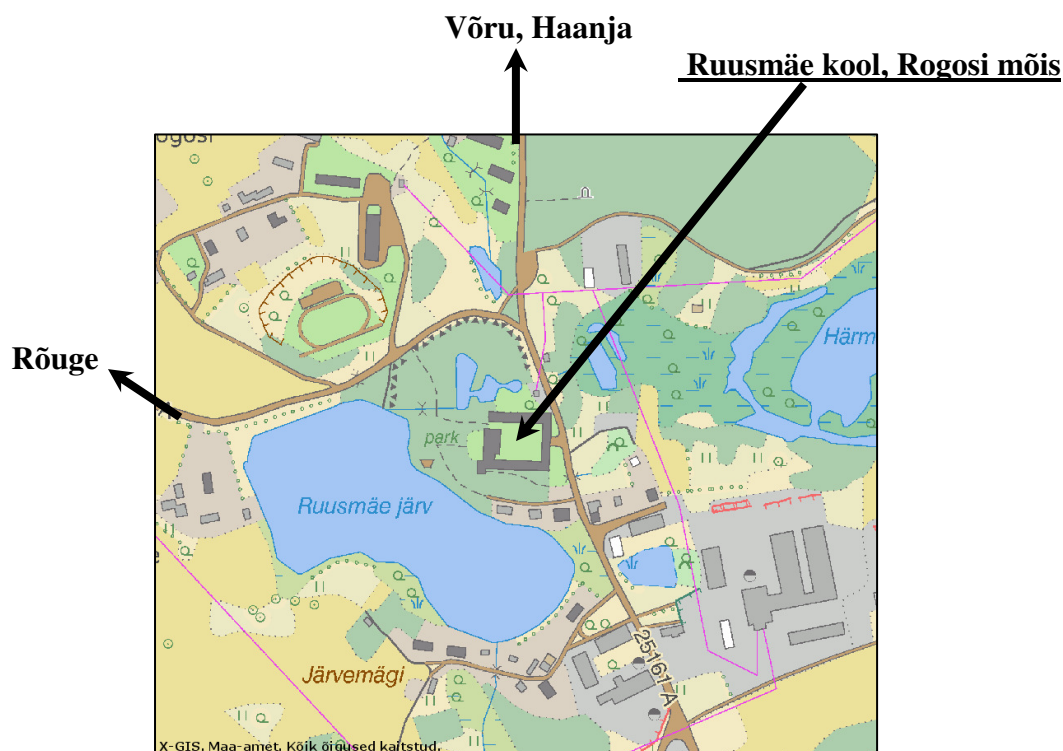

Pühapäev, 21. juuni

07.00-08.00 Hommikusöögi aeg

07.30-12.00 *Linnuatlase välitööd ja võistlus*

08.00-09.00 *Linnuretk algajatele*

09.00-12.00 *Kultuuriretk bussiga Haanjamaale. Vajalik eelregistreerumine! ca 25 kohta, osavõtt 25 krooni*

12.00-13.00 Puhkepaus

13.00-14.00 Kutsemeisterlikkuse võistlus: linnuhääled, –slaidid jms

a) kergem rühm

b) raskem rühm

Paralleeltegevus:

*Taimeretk **Toomas Kuke** juhendamisel*

*Putukaretk **Toomas Tammaru** juhtimisel*

Lastele tegevused Ruusmäe kooli huvijuhi vedamisel kl 12-14

14.00-15.00 Kokkuvõtte linnuatlase välitöövõistlusest.

Auhindamine ja tunnustamine. Suvepäevade lõpetamine. Lipu langetamine.

15.00 Buss lahkub Ruusmäelt läbi Tartu Tallinnasse

Korraldajad jätava endale õiguse teha päevakavas muudatusi vastavalt vajadustele.

---

vt ka www.haanjapk.edu.ee, www.rogosi.ee

Suvepäevade korraldamist toetab SA Keskkonnainvesteeringute Keskus ning Islandi, Liechtensteini ja Norra EMP finantsmehhanismid Avatud Eesti Fondi vahendusel